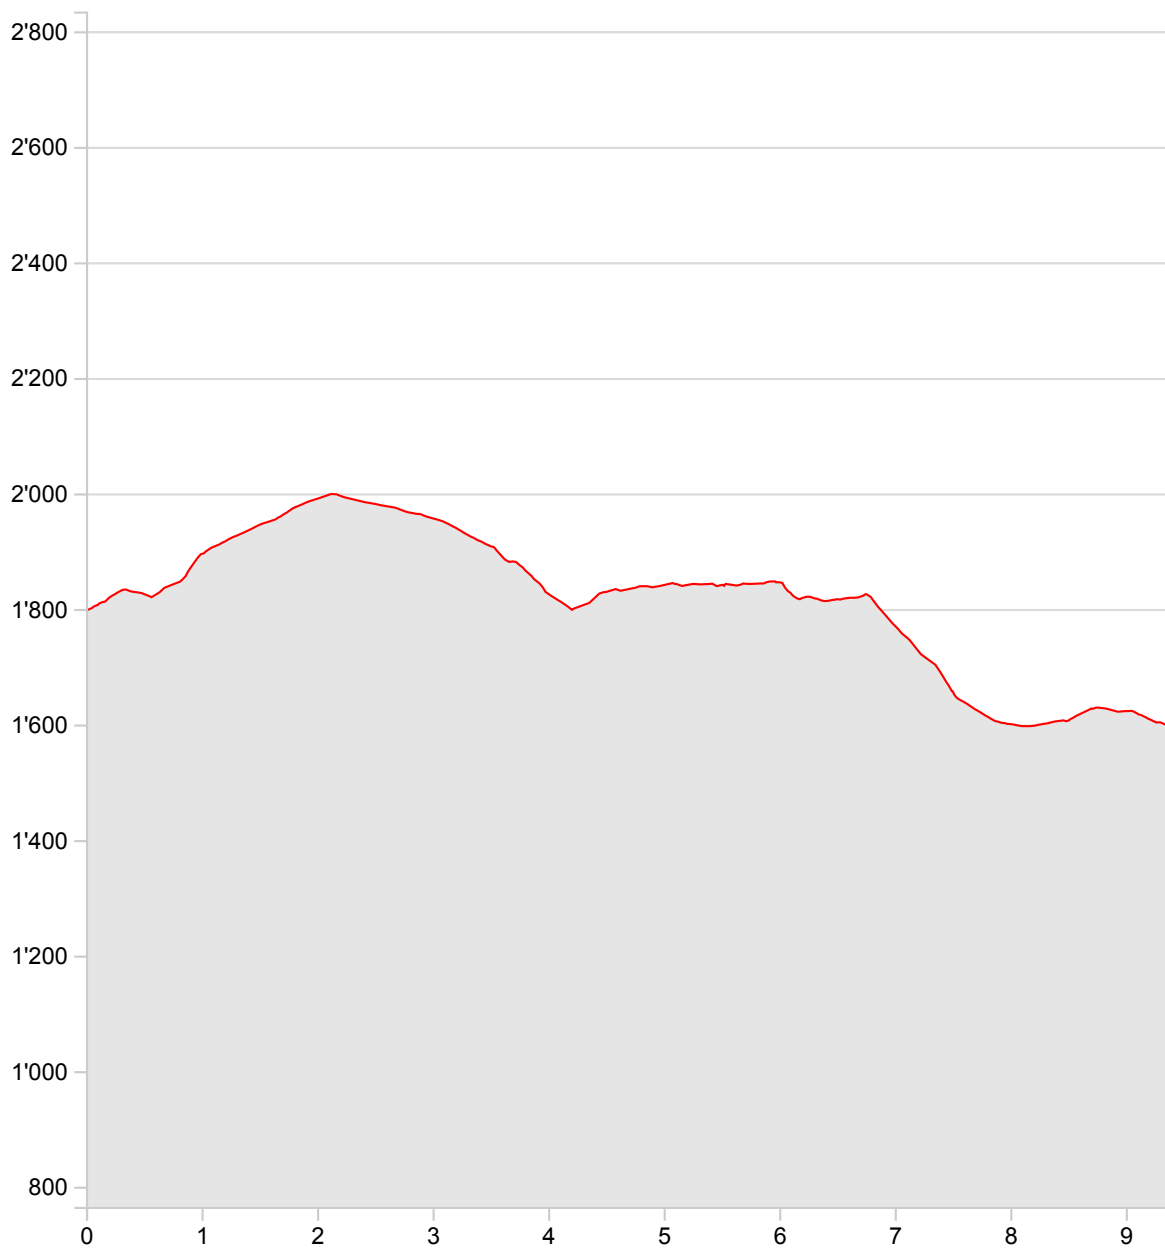

Älpli - Luvadina - Valcaus

Länge	9.37 km	Min./max. Höhe	1'598 m/2'001 m
Auf-/Abstieg	339 m/540 m	Wanderzeit	2 h 45 min