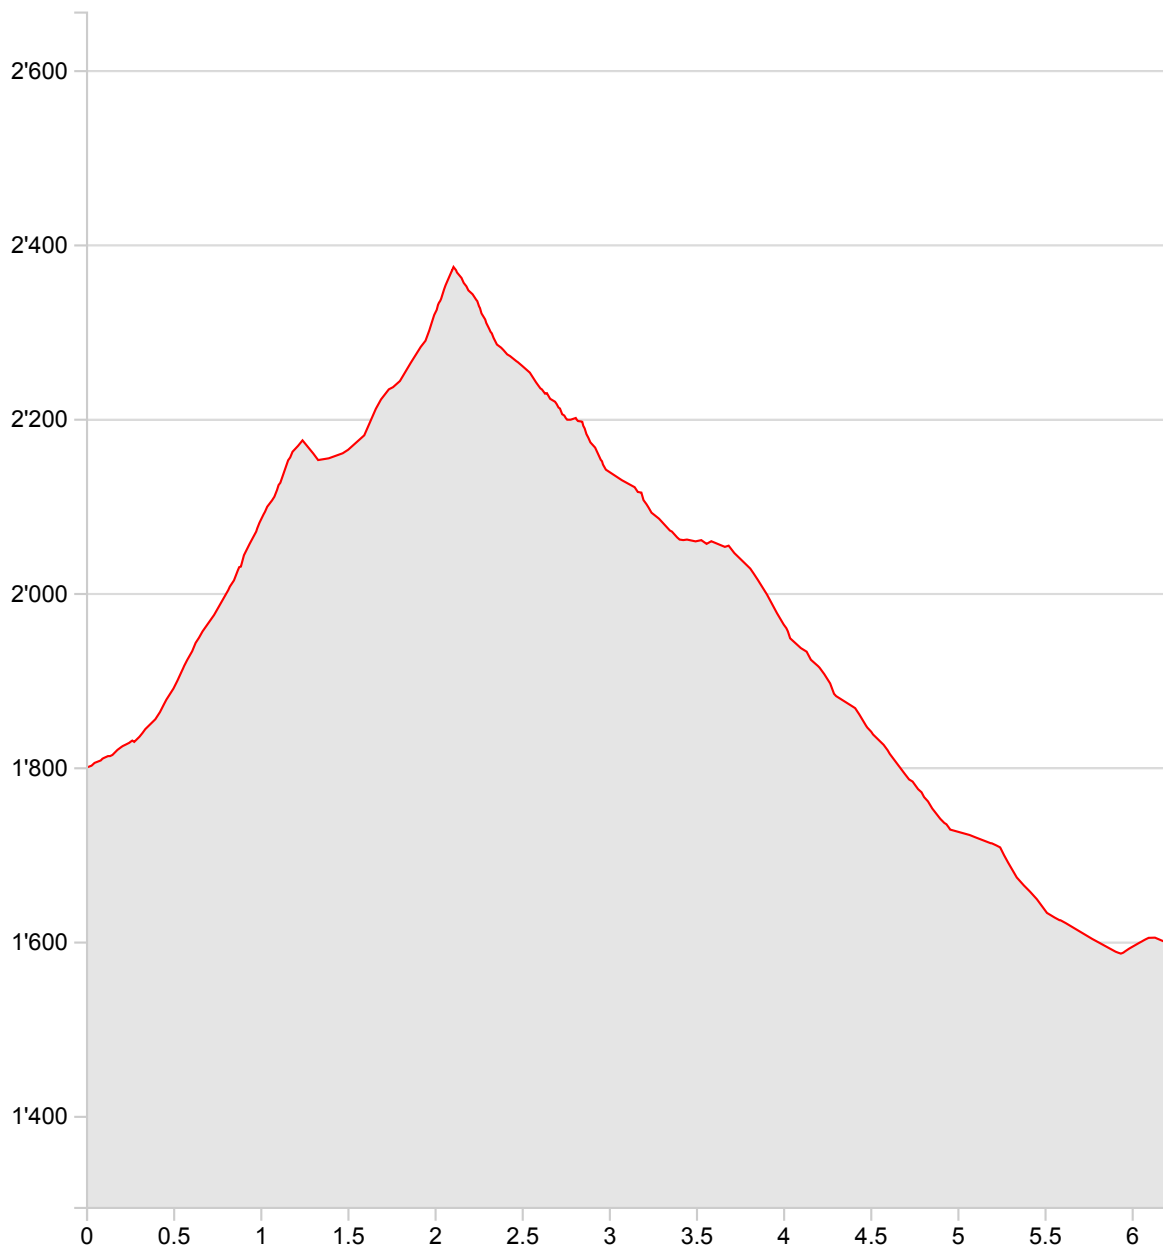

Äpli - Vilan - Valcaus

Länge

6.21 km

Min./max. Höhe

1'587 m/2'375 m

Auf-/Abstieg

626 m/829 m

Wanderzeit

3 h 14 min