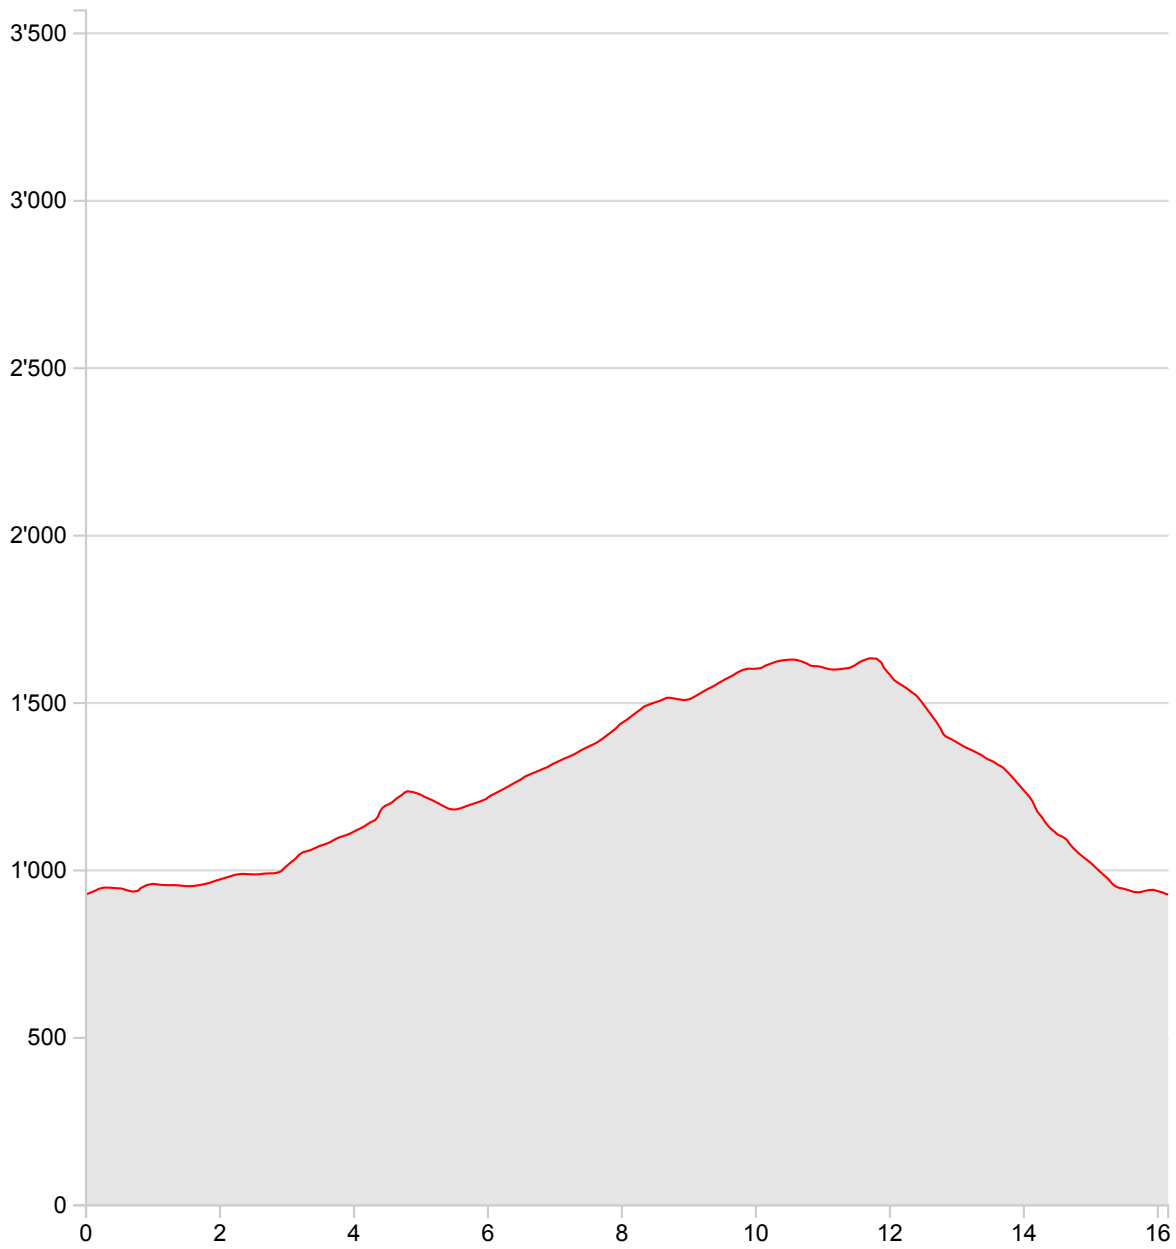

Valcaus gross

Länge	16.15 km	Min./max. Höhe	928 m/1'633 m
Auf-/Abstieg	828 m/829 m	Wanderzeit	5 h 3 min