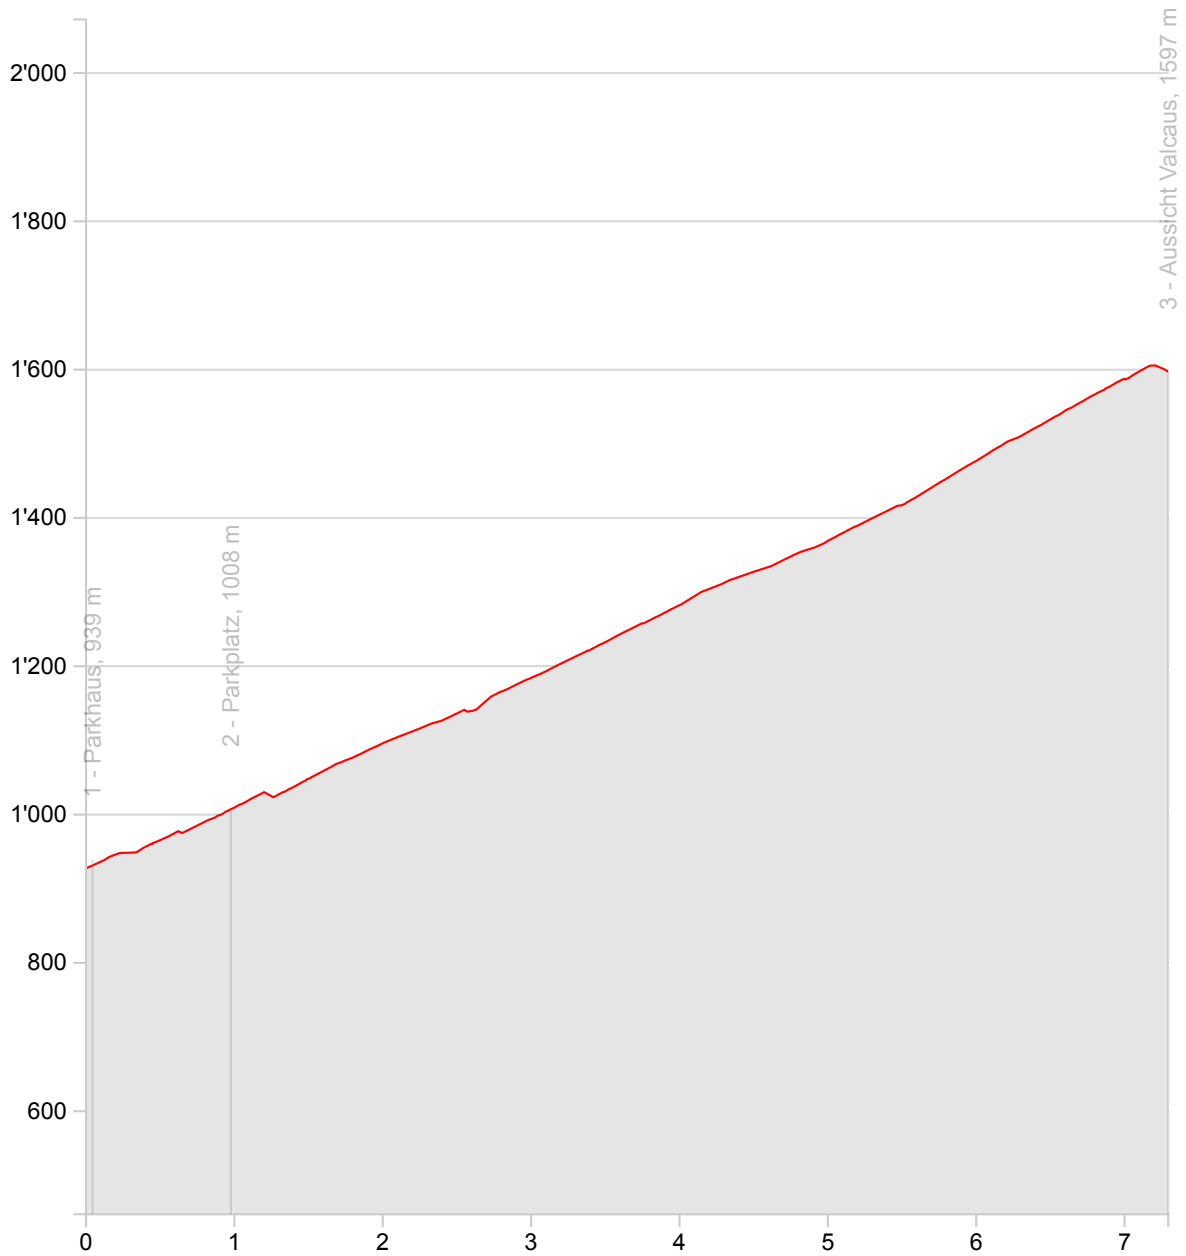

## Valcaus Standard

<b>Länge</b>	<b>7.29 km</b>	<b>Min./max. Höhe</b>	<b>928 m/1'606 m</b>
<b>Auf-/Abstieg</b>	<b>691 m/21 m</b>	<b>Wanderzeit</b>	<b>2 h 25 min</b>